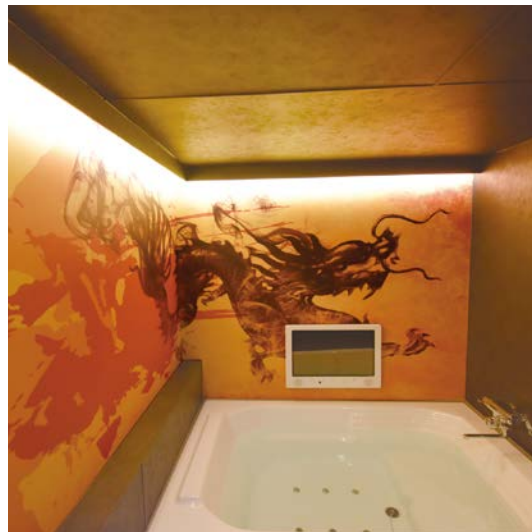

- 天井 化粧パネル貼り(木目)/ 間接照明 / ダウンライト設置
- 壁面 化粧パネル貼り(木目)/1面インクジェットシート
- 床 浴室床用シート貼り(ブラック)/ 特注排水口蓋設置
- 設備 ドア交換(面材ガラス仕様)/ 鏡取付

Before

03 金色空間で派手に豪華に

浴槽も金、壁面も金。

浴室の扉を開けると派手で豪華な空間に圧倒されること間違いなしの浴室に大変身しました。

Renovation Point

- 天井 化粧パネル貼り(ブラック)/ダウンライト設置
- 壁面 化粧パネル貼り(ゴールド)
- 浴槽 ゴールドパール塗装
- 床 浴室床用シート貼り(ベージュ)

ゴールドパール塗装

Before

04 浴室を彩るインクジェットシート

様々なインクジェットシートを壁1面のアクセントに。1面に貼るだけでも印象がガラリと変わり、浴室を美しく彩ります。今回は25室ものお部屋を施工させていただきました。設計から施工まで一貫でお任せください。

05

アートな浴室空間

インクジェットシートを壁1面、又は壁2面にダイナミックに施工。
また間接照明がインクジェットシート面を柔らかく照らし、
浴室なのに美術館のようなアートな空間に仕上がりました。

Renovation Point

- 天井 化粧パネル貼り(鉄錆調)/間接照明/ダウンライト設置
- 壁面 化粧パネル貼り(鉄錆調)/2面インクジェットシート
- 床 浴室床用シート貼り(ブラック)

06 演出の幅を広げるカラフルな照明

フルカラー調光機能がついたダウンライトを設置しました。壁面のデザインだけでなく、照明の色も変えることで演出の幅がグッと広がります。バスタイムがより楽しくなります。

Renovation Point

- 天井 化粧パネル貼り(深緑)/ダウンライト設置(フルカラー調光・調色機能付)
- 壁面 化粧パネル貼り(和モダン柄)
- 浴槽 ホワイトパール塗装
- 床 浴室床用シート貼り(グレー)
- 設備 シャワースライドバー・水栓交換