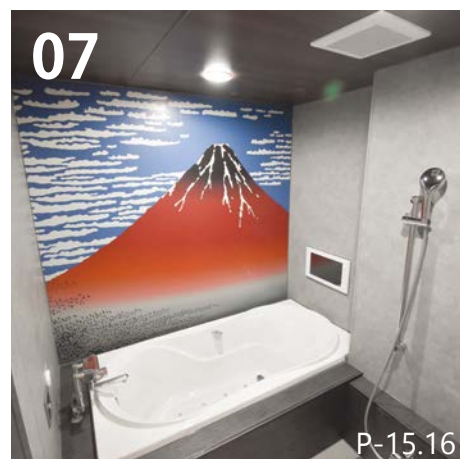

PREMIUM
BATHROOM
PHOTO
COLLECTION

Vol.2

Colorful
Art
Unique
Design

Contents

- 01 非日常空間の露天風呂
- 02 間接照明のあるモダン浴室
- 03 金色空間で派手に豪華に
- 04 浴室を彩るインクジェットシート
- 05 アートな浴室空間
- 06 演出の幅を広げるカラフルな照明
- 07 こだわりの石目調塗装
- 08 プールのようなユニーク浴室
- 09 浴槽カラーバリエーション