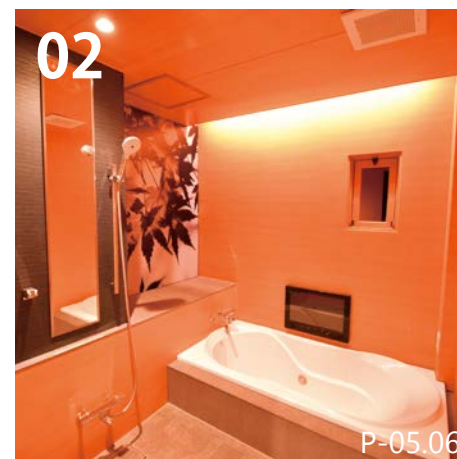

PREMIUM
BATHROOM
PHOTO
COLLECTION

Vol.2

Colorful
Art
Unique
Design

Contents

- 01 非日常空間の露天風呂
- 02 間接照明のあるモダン浴室
- 03 金色空間で派手に豪華に
- 04 浴室を彩るインクジェットシート
- 05 アートな浴室空間
- 06 演出の幅を広げるカラフルな照明
- 07 こだわりの石目調塗装
- 08 プールのようなユニーク浴室
- 09 浴槽カラーバリエーション