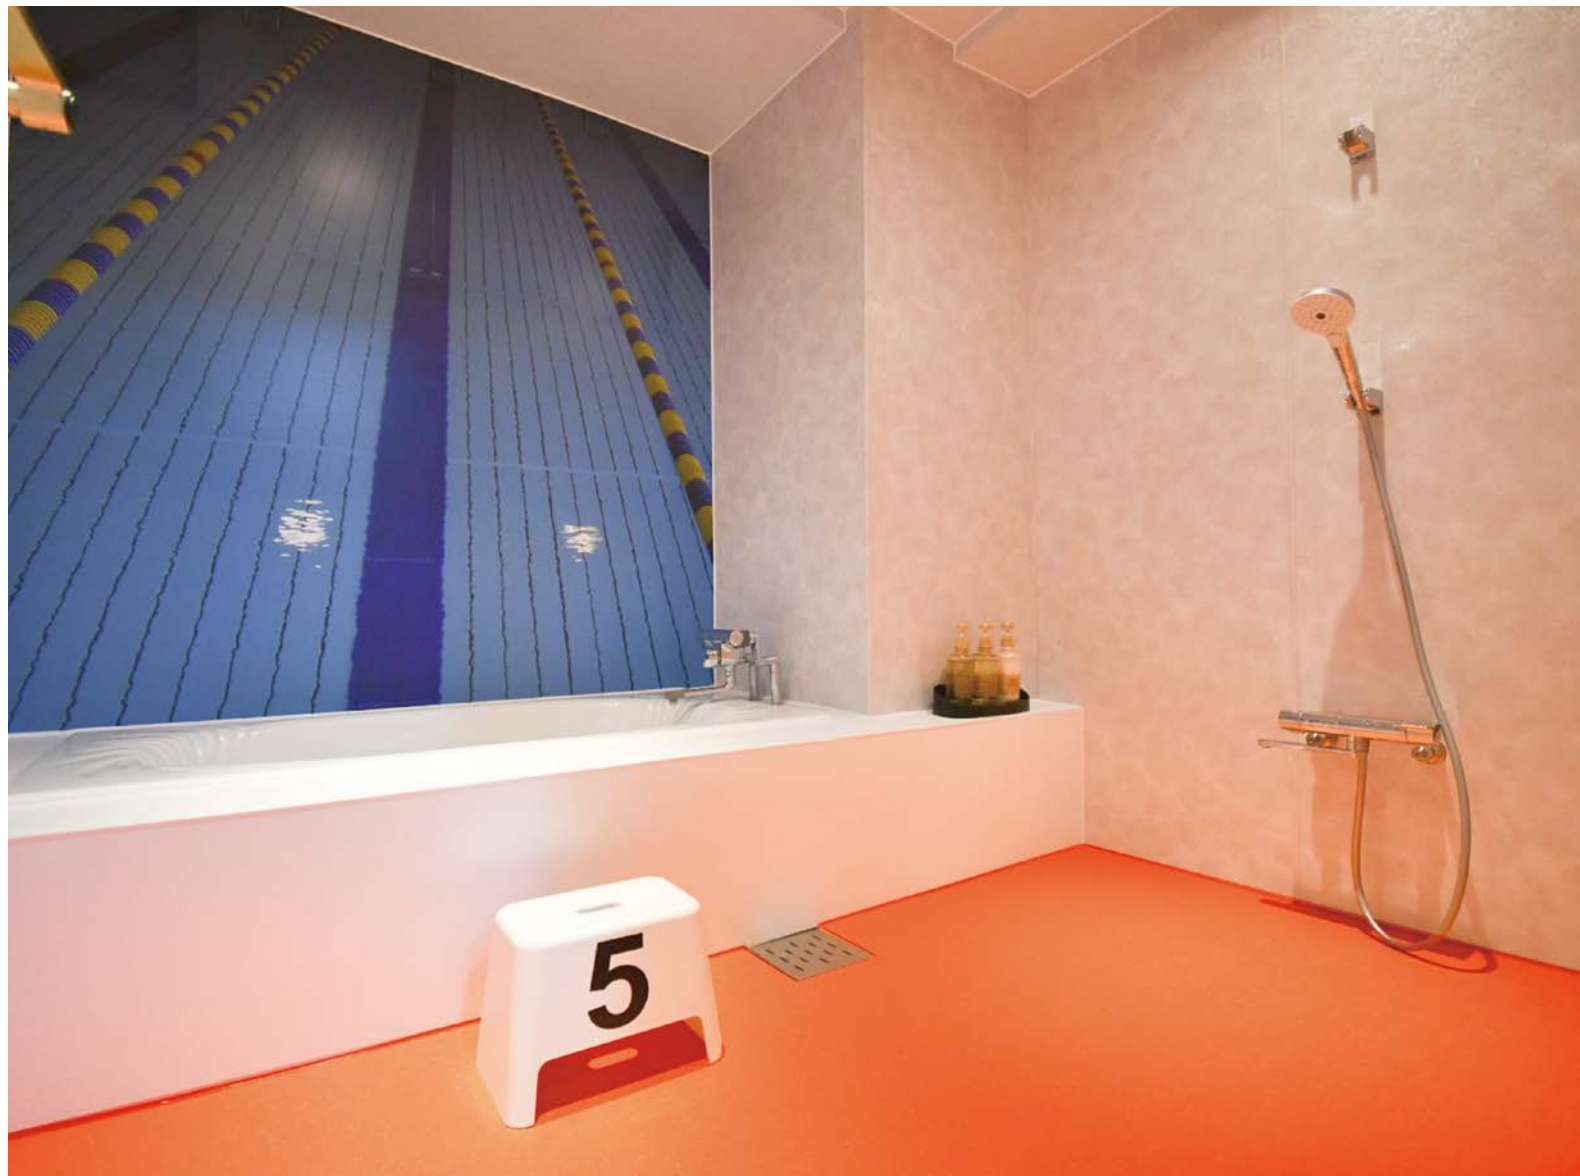

05

アートな浴室空間

インクジェットシートを壁1面、又は壁2面にダイナミックに施工。
また間接照明がインクジェットシート面を柔らかく照らし、
浴室なのに美術館のようなアートな空間に仕上がりました。

Renovation Point

- 天井 化粧パネル貼り(鉄錆調)/間接照明/ダウンライト設置
- 壁面 化粧パネル貼り(鉄錆調)/2面インクジェットシート
- 床 浴室床用シート貼り(ブラック)

06 演出の幅を広げるカラフルな照明

フルカラー調光機能がついたダウンライトを設置しました。壁面のデザインだけでなく、照明の色も変えることで演出の幅がグッと広がります。バスタイムがより楽しくなります。

Renovation Point

- 天井 化粧パネル貼り(深緑)/ダウンライト設置(フルカラー調光・調色機能付)
- 壁面 化粧パネル貼り(和モダン柄)
- 浴槽 ホワイトパール塗装
- 床 浴室床用シート貼り(グレー)
- 設備 シャワースライドバー・水栓交換

07 こだわりの石目調塗装

浴槽にひと手間加えて、石目調に吹き付け塗装をしました。

職人の高度な技術で石目調にも塗装できるのが「エコバスリフォーム®」のポイントです。

Renovation Point

- 天井 化粧パネル貼り(木目)/ダウンライト設置
- 壁面 化粧パネル貼り(モルタル調)
- 浴槽 石目調塗装
- 床 浴室床用シート貼り(グレー)
- 設備 シャワースライドバー・水栓交換

石目調塗装

Before

08 プールのようなユニーク浴室

タイル張りの在来浴室を、学校のプールをイメージさせるようなユニークな浴室に全体リフォームしました。
よりプールに近づくために、正面にプールのインクジェットシートを施工。床はプールサイド用の床シートを貼り、飛び込み台をイメージして風呂椅子にはカッティングシートで製作した番号も貼り付けました。

Renovation Point

- 天井 化粧パネル貼り（抽象柄）/ ダウンライト設置
- 壁面 化粧パネル貼り（抽象柄）/ 1面インクジェットシート
- 浴槽 ホワイトパール塗装
- 床 プールサイド用シート貼り
- 設備 水栓交換 / カッティングシート貼り（風呂椅子・浴槽カウンター）