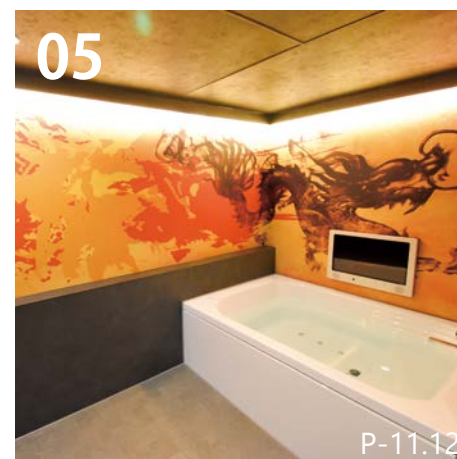

PREMIUM
BATHROOM
PHOTO
COLLECTION

Vol.2

Colorful
Art
Unique
Design

Contents

- 01 非日常空間の露天風呂
- 02 間接照明のあるモダン浴室
- 03 金色空間で派手に豪華に
- 04 浴室を彩るインクジェットシート
- 05 アートな浴室空間
- 06 演出の幅を広げるカラフルな照明
- 07 こだわりの石目調塗装
- 08 プールのようなユニーク浴室
- 09 浴槽カラーバリエーション

- 天井 化粧パネル貼り(木目)/ 間接照明 / ダウンライト設置
- 壁面 化粧パネル貼り(木目)/1面インクジェットシート
- 床 浴室床用シート貼り(ブラック)/ 特注排水口蓋設置
- 設備 ドア交換(面材ガラス仕様)/ 鏡取付

Before

03 金色空間で派手に豪華に

浴槽も金、壁面も金。

浴室の扉を開けると派手で豪華な空間に圧倒されること間違いなしの浴室に大変身しました。

Renovation Point

フルカラー調光機能がついたダウンライトを設置しました。壁面のデザインだけでなく、照明の色も変えることで演出の幅がグッと広がります。バスタイムがより楽しくなります。

Renovation Point

- 天井 化粧パネル貼り(深緑)/ダウンライト設置(フルカラー調光・調色機能付)
- 壁面 化粧パネル貼り(和モダン柄)
- 浴槽 ホワイトパール塗装
- 床 浴室床用シート貼り(グレー)
- 設備 シャワースライドバー・水栓交換