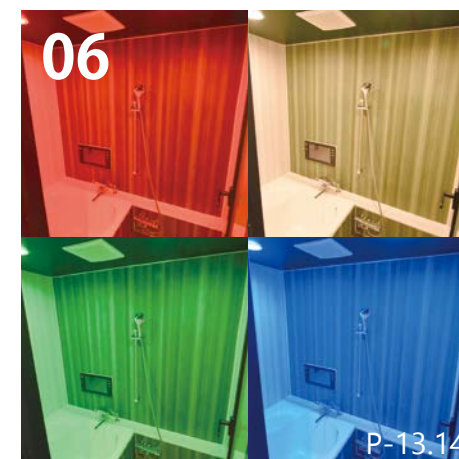

Contents

- 01 非日常空間の露天風呂
- 02 間接照明のあるモダン浴室
- 03 金色空間で派手に豪華に
- 04 浴室を彩るインクジェットシート
- 05 アートな浴室空間
- 06 演出の幅を広げるカラフルな照明
- 07 こだわりの石目調塗装
- 08 プールのようなユニーク浴室
- 09 浴槽カラーバリエーション