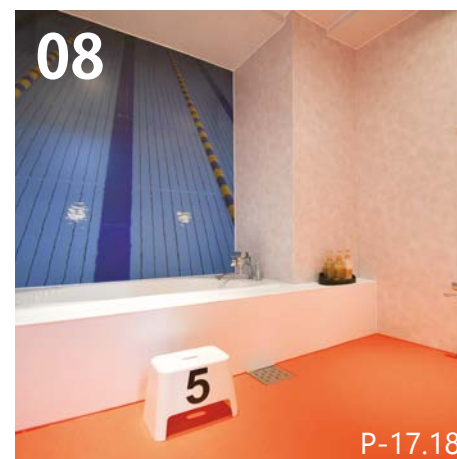

PREMIUM
BATHROOM
PHOTO
COLLECTION

Vol.2

Colorful
Art
Unique
Design

Contents

- 01 非日常空間の露天風呂
- 02 間接照明のあるモダン浴室
- 03 金色空間で派手に豪華に
- 04 浴室を彩るインクジェットシート
- 05 アートな浴室空間
- 06 演出の幅を広げるカラフルな照明
- 07 こだわりの石目調塗装
- 08 プールのようなユニーク浴室
- 09 浴槽カラーバリエーション

02

間接照明のあるモダン浴室

壁面をふんわり照らす間接照明。モノトーン調のインクジェットシートやスタイリッシュな特注排水口蓋。浴室ドアも面材がガラス仕様のものに交換して、細部までこだわった浴室にリフォームしました。

柔らかな光に包まれた癒し空間を、ぜひ体感してみてください。

特注排水口蓋

浴室ドア

間接照明

Renovation Point

05

アートな浴室空間

インクジェットシートを壁1面、又は壁2面にダイナミックに施工。
また間接照明がインクジェットシート面を柔らかく照らし、
浴室なのに美術館のようなアートな空間に仕上がりました。

Renovation Point

- 天井 化粧パネル貼り(鉄錆調)/間接照明/ダウンライト設置
- 壁面 化粧パネル貼り(鉄錆調)/2面インクジェットシート
- 床 浴室床用シート貼り(ブラック)

06 演出の幅を広げるカラフルな照明

フルカラー調光機能がついたダウンライトを設置しました。壁面のデザインだけでなく、照明の色も変えることで演出の幅がグッと広がります。バスタイムがより楽しくなります。

Renovation Point

- 天井 化粧パネル貼り(深緑)/ダウンライト設置(フルカラー調光・調色機能付)
- 壁面 化粧パネル貼り(和モダン柄)
- 浴槽 ホワイトパール塗装
- 床 浴室床用シート貼り(グレー)
- 設備 シャワースライドバー・水栓交換