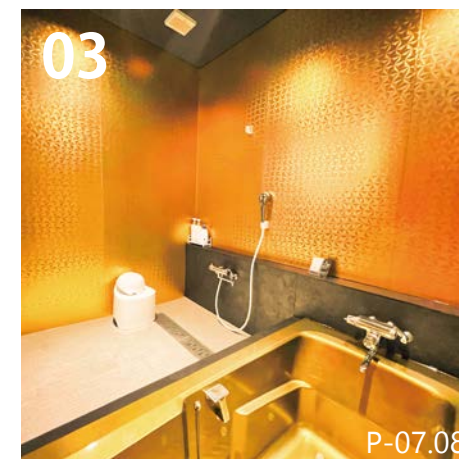

PREMIUM
BATHROOM
PHOTO
COLLECTION

Vol.2

Colorful
Art
Unique
Design

Contents

- 01 非日常空間の露天風呂
- 02 間接照明のあるモダン浴室
- 03 金色空間で派手に豪華に
- 04 浴室を彩るインクジェットシート
- 05 アートな浴室空間
- 06 演出の幅を広げるカラフルな照明
- 07 こだわりの石目調塗装
- 08 プールのようなユニーク浴室
- 09 浴槽カラーバリエーション

- 天井 化粧パネル貼り(木目)/ 間接照明 / ダウンライト設置
- 壁面 化粧パネル貼り(木目)/1面インクジェットシート
- 床 浴室床用シート貼り(ブラック)/ 特注排水口蓋設置
- 設備 ドア交換(面材ガラス仕様)/ 鏡取付

Before

03 金色空間で派手に豪華に

浴槽も金、壁面も金。

浴室の扉を開けると派手で豪華な空間に圧倒されること間違いなしの浴室に大変身しました。

Renovation Point

05

アートな浴室空間

インクジェットシートを壁1面、又は壁2面にダイナミックに施工。
また間接照明がインクジェットシート面を柔らかく照らし、
浴室なのに美術館のようなアートな空間に仕上がりました。

Renovation Point

- 天井 化粧パネル貼り(鉄錆調)/間接照明/ダウンライト設置
- 壁面 化粧パネル貼り(鉄錆調)/2面インクジェットシート
- 床 浴室床用シート貼り(ブラック)

06 演出の幅を広げるカラフルな照明

フルカラー調光機能がついたダウンライトを設置しました。壁面のデザインだけでなく、照明の色も変えることで演出の幅がグッと広がります。バスタイムがより楽しくなります。

Renovation Point

- 天井 化粧パネル貼り(深緑)/ダウンライト設置(フルカラー調光・調色機能付)
- 壁面 化粧パネル貼り(和モダン柄)
- 浴槽 ホワイトパール塗装
- 床 浴室床用シート貼り(グレー)
- 設備 シャワースライドバー・水栓交換